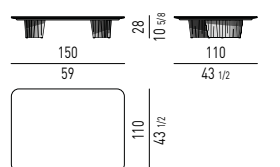

FINITURA PIEDINI FEET FINISH

METALLO | METAL

ORO CHIARO LUCIDO
POLISHED LIGHT GOLD

Minotti

PIANO LACCATO LUCIDO | GLOSSY LACQUERED TOP

TAVOLINI | COFFEE TABLES

CONSOLLE | CONSOLE TABLES

CORNER CONSOLE