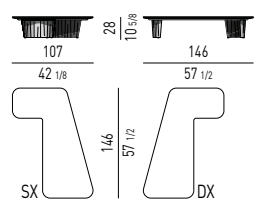

FINITURA PIEDINI FEET FINISH

METALLO | METAL

ORO CHIARO LUCIDO
POLISHED LIGHT GOLD

Minotti

PIANO LACCATO LUCIDO | GLOSSY LACQUERED TOP

TAVOLINI | COFFEE TABLES

CONSOLLE | CONSOLE TABLES

CORNER CONSOLE