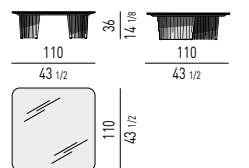

PIANO IN VETRO RETROVERNICIATO | BACKPAINTED GLASS TOP

TAVOLINI | COFFEE TABLES

CONSOLLE | CONSOLE TABLES