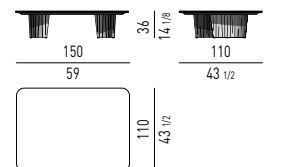

FINITURA PIEDINI FEET FINISH

METALLO | METAL

ORO CHIARO LUCIDO
POLISHED LIGHT GOLD

Minotti

PIANO LACCATO LUCIDO | GLOSSY LACQUERED TOP

TAVOLINI | COFFEE TABLES

CONSOLLE | CONSOLE TABLES

CORNER CONSOLE