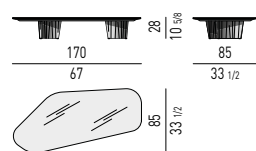

PIANO IN VETRO RETROVERNICIATO | BACKPAINTED GLASS TOP

TAVOLINI | COFFEE TABLES

CONSOLLE | CONSOLE TABLES