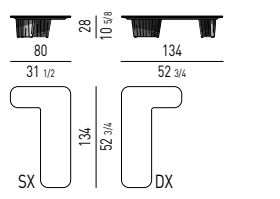

FINITURA PIEDINI FEET FINISH

METALLO | METAL

ORO CHIARO LUCIDO
POLISHED LIGHT GOLD

Minotti

PIANO LACCATO LUCIDO | GLOSSY LACQUERED TOP

TAVOLINI | COFFEE TABLES

CONSOLLE | CONSOLE TABLES

CORNER CONSOLE