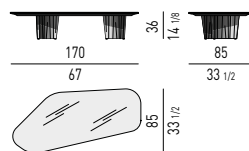

PIANO IN VETRO RETROVERNICIATO | BACKPAINTED GLASS TOP

TAVOLINI | COFFEE TABLES

CONSOLLE | CONSOLE TABLES