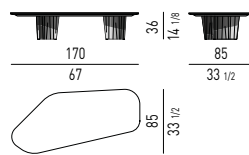

FINITURA PIEDINI FEET FINISH

METALLO | METAL

ORO CHIARO LUCIDO
POLISHED LIGHT GOLD

Minotti

PIANO LACCATO LUCIDO | GLOSSY LACQUERED TOP

TAVOLINI | COFFEE TABLES

CONSOLLE | CONSOLE TABLES

CORNER CONSOLE