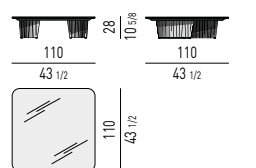

PIANO IN VETRO RETROVERNICIATO | BACKPAINTED GLASS TOP

TAVOLINI | COFFEE TABLES

CONSOLLE | CONSOLE TABLES