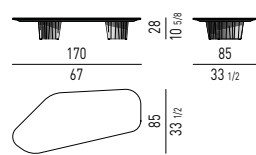

FINITURA PIEDINI FEET FINISH

METALLO | METAL

ORO CHIARO LUCIDO
POLISHED LIGHT GOLD

Minotti

PIANO LACCATO LUCIDO | GLOSSY LACQUERED TOP

TAVOLINI | COFFEE TABLES

CONSOLLE | CONSOLE TABLES

CORNER CONSOLE