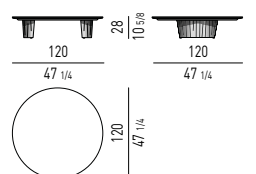

FINITURA PIEDINI FEET FINISH

METALLO | METAL

ORO CHIARO LUCIDO
POLISHED LIGHT GOLD

Minotti

PIANO LACCATO LUCIDO | GLOSSY LACQUERED TOP

TAVOLINI | COFFEE TABLES

CONSOLLE | CONSOLE TABLES

CORNER CONSOLE