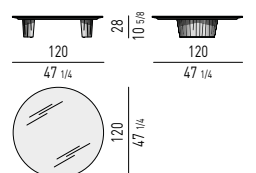

Minotti

PIANO LACCATO LUCIDO | GLOSSY LACQUERED TOP

TAVOLINI | COFFEE TABLES

CONSOLLE | CONSOLE TABLES

CORNER CONSOLE

PIANO IN VETRO RETROVERNICIATO | BACKPAINTED GLASS TOP

TAVOLINI | COFFEE TABLES

CONSOLLE | CONSOLE TABLES

CORNER CONSOLE