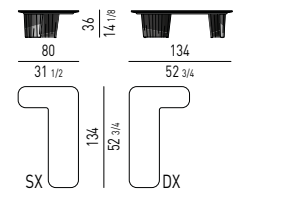

FINITURA PIEDINI FEET FINISH

METALLO | METAL

ORO CHIARO LUCIDO
POLISHED LIGHT GOLD

Minotti

PIANO LACCATO LUCIDO | GLOSSY LACQUERED TOP

TAVOLINI | COFFEE TABLES

CONSOLLE | CONSOLE TABLES

CORNER CONSOLE