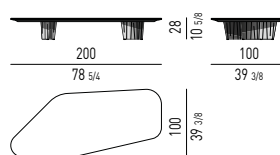

FINITURA PIEDINI FEET FINISH

METALLO | METAL

ORO CHIARO LUCIDO
POLISHED LIGHT GOLD

Minotti

PIANO LACCATO LUCIDO | GLOSSY LACQUERED TOP

TAVOLINI | COFFEE TABLES

CONSOLLE | CONSOLE TABLES

CORNER CONSOLE