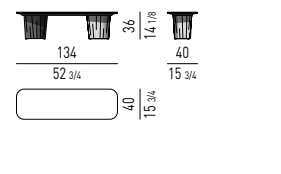

FINITURA PIEDINI FEET FINISH

METALLO | METAL

ORO CHIARO LUCIDO
POLISHED LIGHT GOLD

Minotti

PIANO LACCATO LUCIDO | GLOSSY LACQUERED TOP

TAVOLINI | COFFEE TABLES

CONSOLLE | CONSOLE TABLES

CORNER CONSOLE