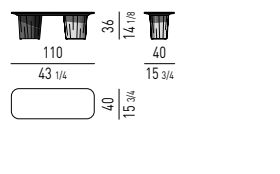

FINITURA PIEDINI FEET FINISH

METALLO | METAL

ORO CHIARO LUCIDO
POLISHED LIGHT GOLD

Minotti

PIANO LACCATO LUCIDO | GLOSSY LACQUERED TOP

TAVOLINI | COFFEE TABLES

CONSOLLE | CONSOLE TABLES

CORNER CONSOLE