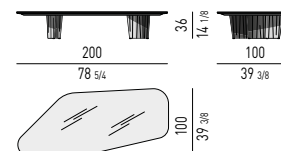

PIANO IN VETRO RETROVERNICIATO | BACKPAINTED GLASS TOP

TAVOLINI | COFFEE TABLES

CONSOLLE | CONSOLE TABLES