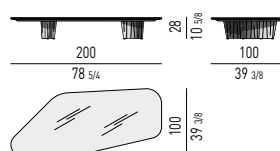

PIANO IN VETRO RETROVERNICIATO | BACKPAINTED GLASS TOP

TAVOLINI | COFFEE TABLES

CONSOLLE | CONSOLE TABLES