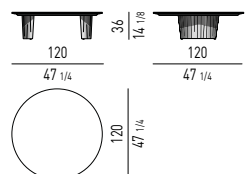

FINITURA PIEDINI FEET FINISH

METALLO | METAL

ORO CHIARO LUCIDO
POLISHED LIGHT GOLD

Minotti

PIANO LACCATO LUCIDO | GLOSSY LACQUERED TOP

TAVOLINI | COFFEE TABLES

CONSOLLE | CONSOLE TABLES

CORNER CONSOLE