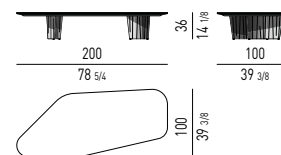

FINITURA PIEDINI FEET FINISH

METALLO | METAL

ORO CHIARO LUCIDO
POLISHED LIGHT GOLD

Minotti

PIANO LACCATO LUCIDO | GLOSSY LACQUERED TOP

TAVOLINI | COFFEE TABLES

CONSOLLE | CONSOLE TABLES

CORNER CONSOLE