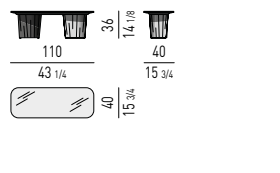

Minotti

PIANO LACCATO LUCIDO | GLOSSY LACQUERED TOP

TAVOLINI | COFFEE TABLES

CONSOLLE | CONSOLE TABLES

CORNER CONSOLE

PIANO IN VETRO RETROVERNICIATO | BACKPAINTED GLASS TOP

TAVOLINI | COFFEE TABLES

CONSOLLE | CONSOLE TABLES

CORNER CONSOLE