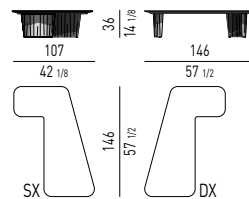

FINITURA PIEDINI FEET FINISH

METALLO | METAL

ORO CHIARO LUCIDO
POLISHED LIGHT GOLD

Minotti

PIANO LACCATO LUCIDO | GLOSSY LACQUERED TOP

TAVOLINI | COFFEE TABLES

CONSOLLE | CONSOLE TABLES

CORNER CONSOLE