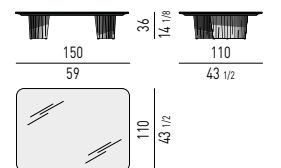

PIANO IN VETRO RETROVERNICIATO | BACKPAINTED GLASS TOP

TAVOLINI | COFFEE TABLES

CONSOLLE | CONSOLE TABLES