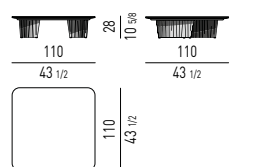

FINITURA PIEDINI FEET FINISH

METALLO | METAL

ORO CHIARO LUCIDO
POLISHED LIGHT GOLD

Minotti

PIANO LACCATO LUCIDO | GLOSSY LACQUERED TOP

TAVOLINI | COFFEE TABLES

CONSOLLE | CONSOLE TABLES

CORNER CONSOLE