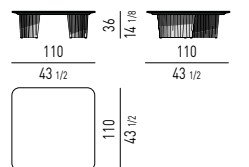

FINITURA PIEDINI FEET FINISH

METALLO | METAL

ORO CHIARO LUCIDO
POLISHED LIGHT GOLD

Minotti

PIANO LACCATO LUCIDO | GLOSSY LACQUERED TOP

TAVOLINI | COFFEE TABLES

CONSOLLE | CONSOLE TABLES

CORNER CONSOLE