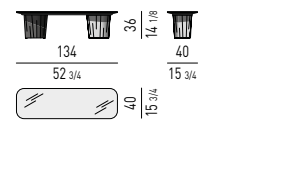

Minotti

PIANO LACCATO LUCIDO | GLOSSY LACQUERED TOP

TAVOLINI | COFFEE TABLES

CONSOLLE | CONSOLE TABLES

CORNER CONSOLE

PIANO IN VETRO RETROVERNICIATO | BACKPAINTED GLASS TOP

TAVOLINI | COFFEE TABLES

CONSOLLE | CONSOLE TABLES

CORNER CONSOLE