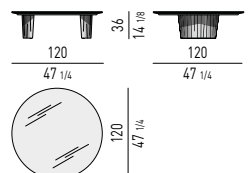

Minotti

PIANO LACCATO LUCIDO | GLOSSY LACQUERED TOP

TAVOLINI | COFFEE TABLES

CONSOLLE | CONSOLE TABLES

CORNER CONSOLE

PIANO IN VETRO RETROVERNICIATO | BACKPAINTED GLASS TOP

TAVOLINI | COFFEE TABLES

CONSOLLE | CONSOLE TABLES

CORNER CONSOLE